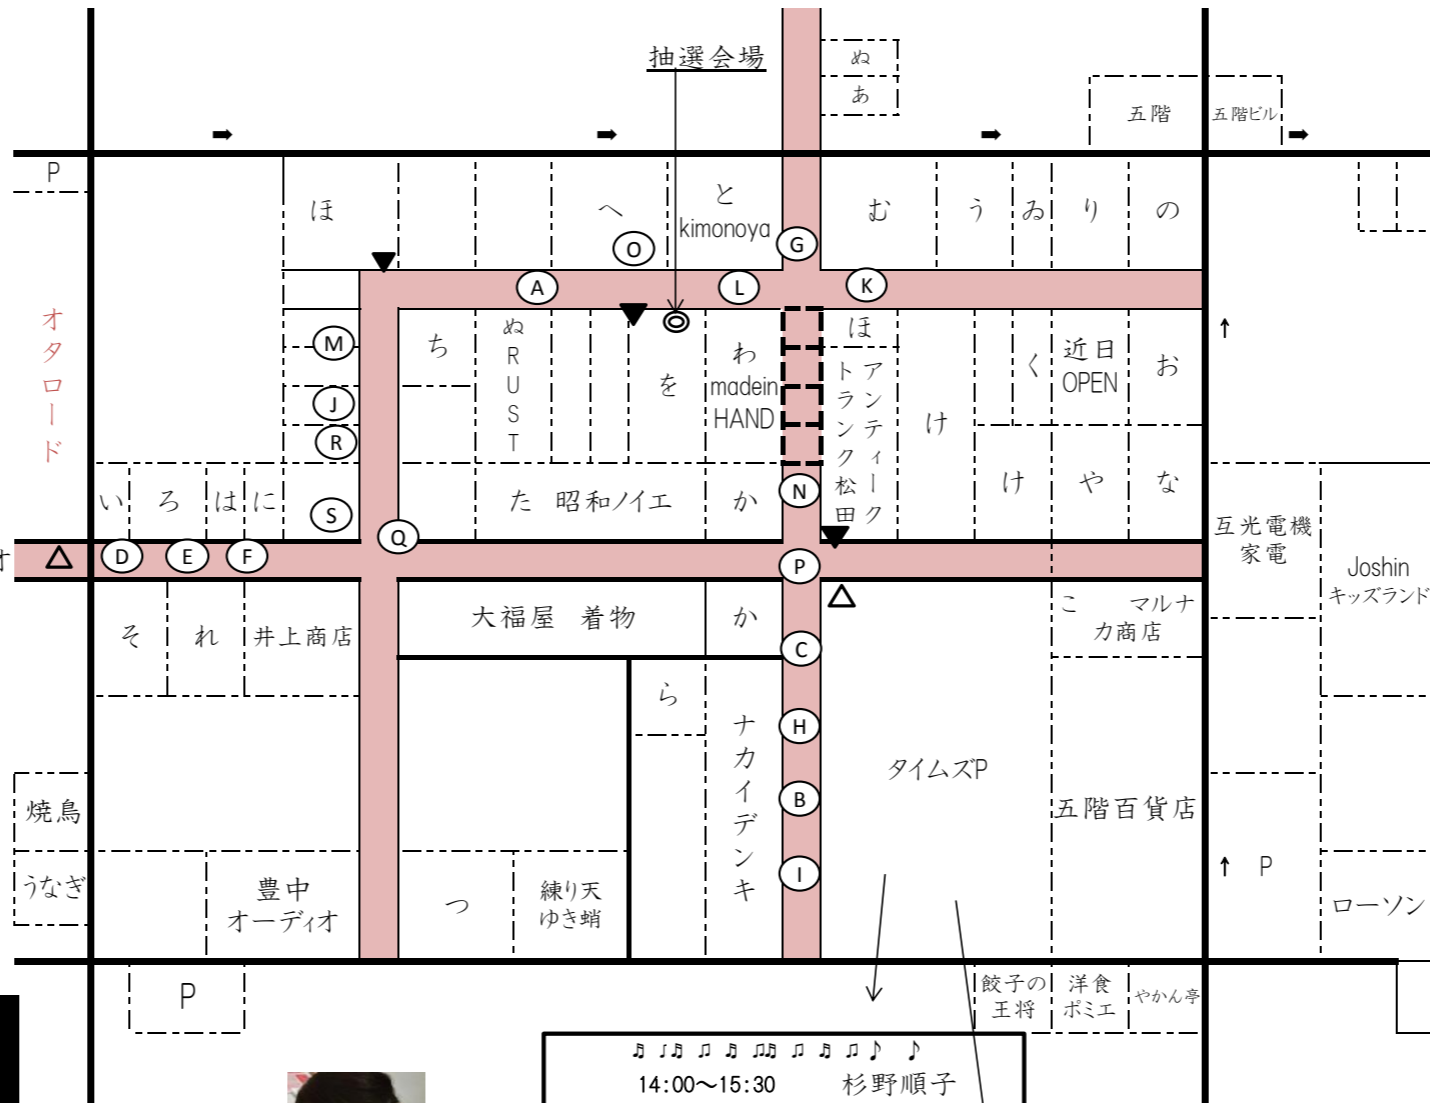

日本橋商店会 食べ歩きMAP

既存店舗

- い 江口電器 手作りオーディオ
- ろ SUNABAGALLERY
- は ABOCADO メンズ古着
- に 猫間屋 古着レトロ雑貨
- ほ Knight シルバー工房
- へ インスタントラーメンくら
- と きもの屋 リサイクル着物
- ち イートインスペース
- り リバース PC・ワープロ
- ぬ RUST アンティーク雑貨
- を 駄菓子屋&寺子屋
- わ madeinHAND 手作り雑貨
- か 植田衣料リサイクル着物
- た 昭和ノイエ 撮影スポット
- れ 井上商店 大工道具
- そ かまどや うどん・そば
- つ トーワ 業務用無線
- ね 練天 ゆき蛸
- な ナカイデンキ 家電
- ら 浪速土地建物 物件
- む コバヤシデンキ VHS
- う 西山商店 中古AV機器
- み 伊藤テレビ 中古テレビ
- の ちょいめしあさチャン
- お 清重商店 カンナ・ノミ
- く コカ・コーラ雑貨
- け 日立商店 オーディオビデオ
- こ マルナカ商店 レトロ雑貨

ポップアップショップ

- A GURULI 野菜を使ったヘルシーケーキ
- B はなこ 和スイーツ
- C 山の辺ファーム 安心安全第一の手作り
- D kissshot 国産小麦とバターで作ったクッキー
- E Cafe foresta ドッグパン数種
- S おおきにコーヒー ドリンク&スイーツ
- F patisserie Bouquet 焼菓子・アイシングクッキー
- G SOUSOU パフェのワークショップ
- H Patisserie myne 国産小麦の焼菓子
- I Boulangerie labo ficelle 「パンのある生活。」
- J クラムカフェ たまごサンド&パウンドケーキ
- K ヴァイオリン工房 店主の極みキーマカレー
- L atelier nayuta カップケーキ専門店
- M やきとり おねかわ
- N 練天 ゆき蛸 ぶりぶり鯛のすり身使用
- O やかん亭くら インスタントラーメンくら
- P Bellosereno ボディジュエリースイーツデザイン
  ↳ & photo カメラ撮影コラボ企画
- Q キルシュブリュート ドイツパン工房
- R 3kitchen バーテンダーと生搾りジュース体験

11/5~11/12 個展会場

♪♪♪♪♪♪♪♪♪♪♪♪♪♪♪♪
14:00~15:30 杉野順子
                  キリンイヌ
15:30~16:00 day dreamer
♪♪♪♪♪♪♪♪♪♪♪♪♪♪♪♪

16:00
フラッシュモブ出場!
人気パフォーマーが突然出現!

& photo

カメラマンに撮影してもらおう!

Bellosereno

特別企画

たくさんの方にワンランク上の上質ボディジュエリーを発信
今回はPOPでcuteなスイーツデザイン!!

ボディジュエリー体験 1000円!!

撮影セット 1500円!!

抽選券3枚集めて抽選会場へ
GO!!